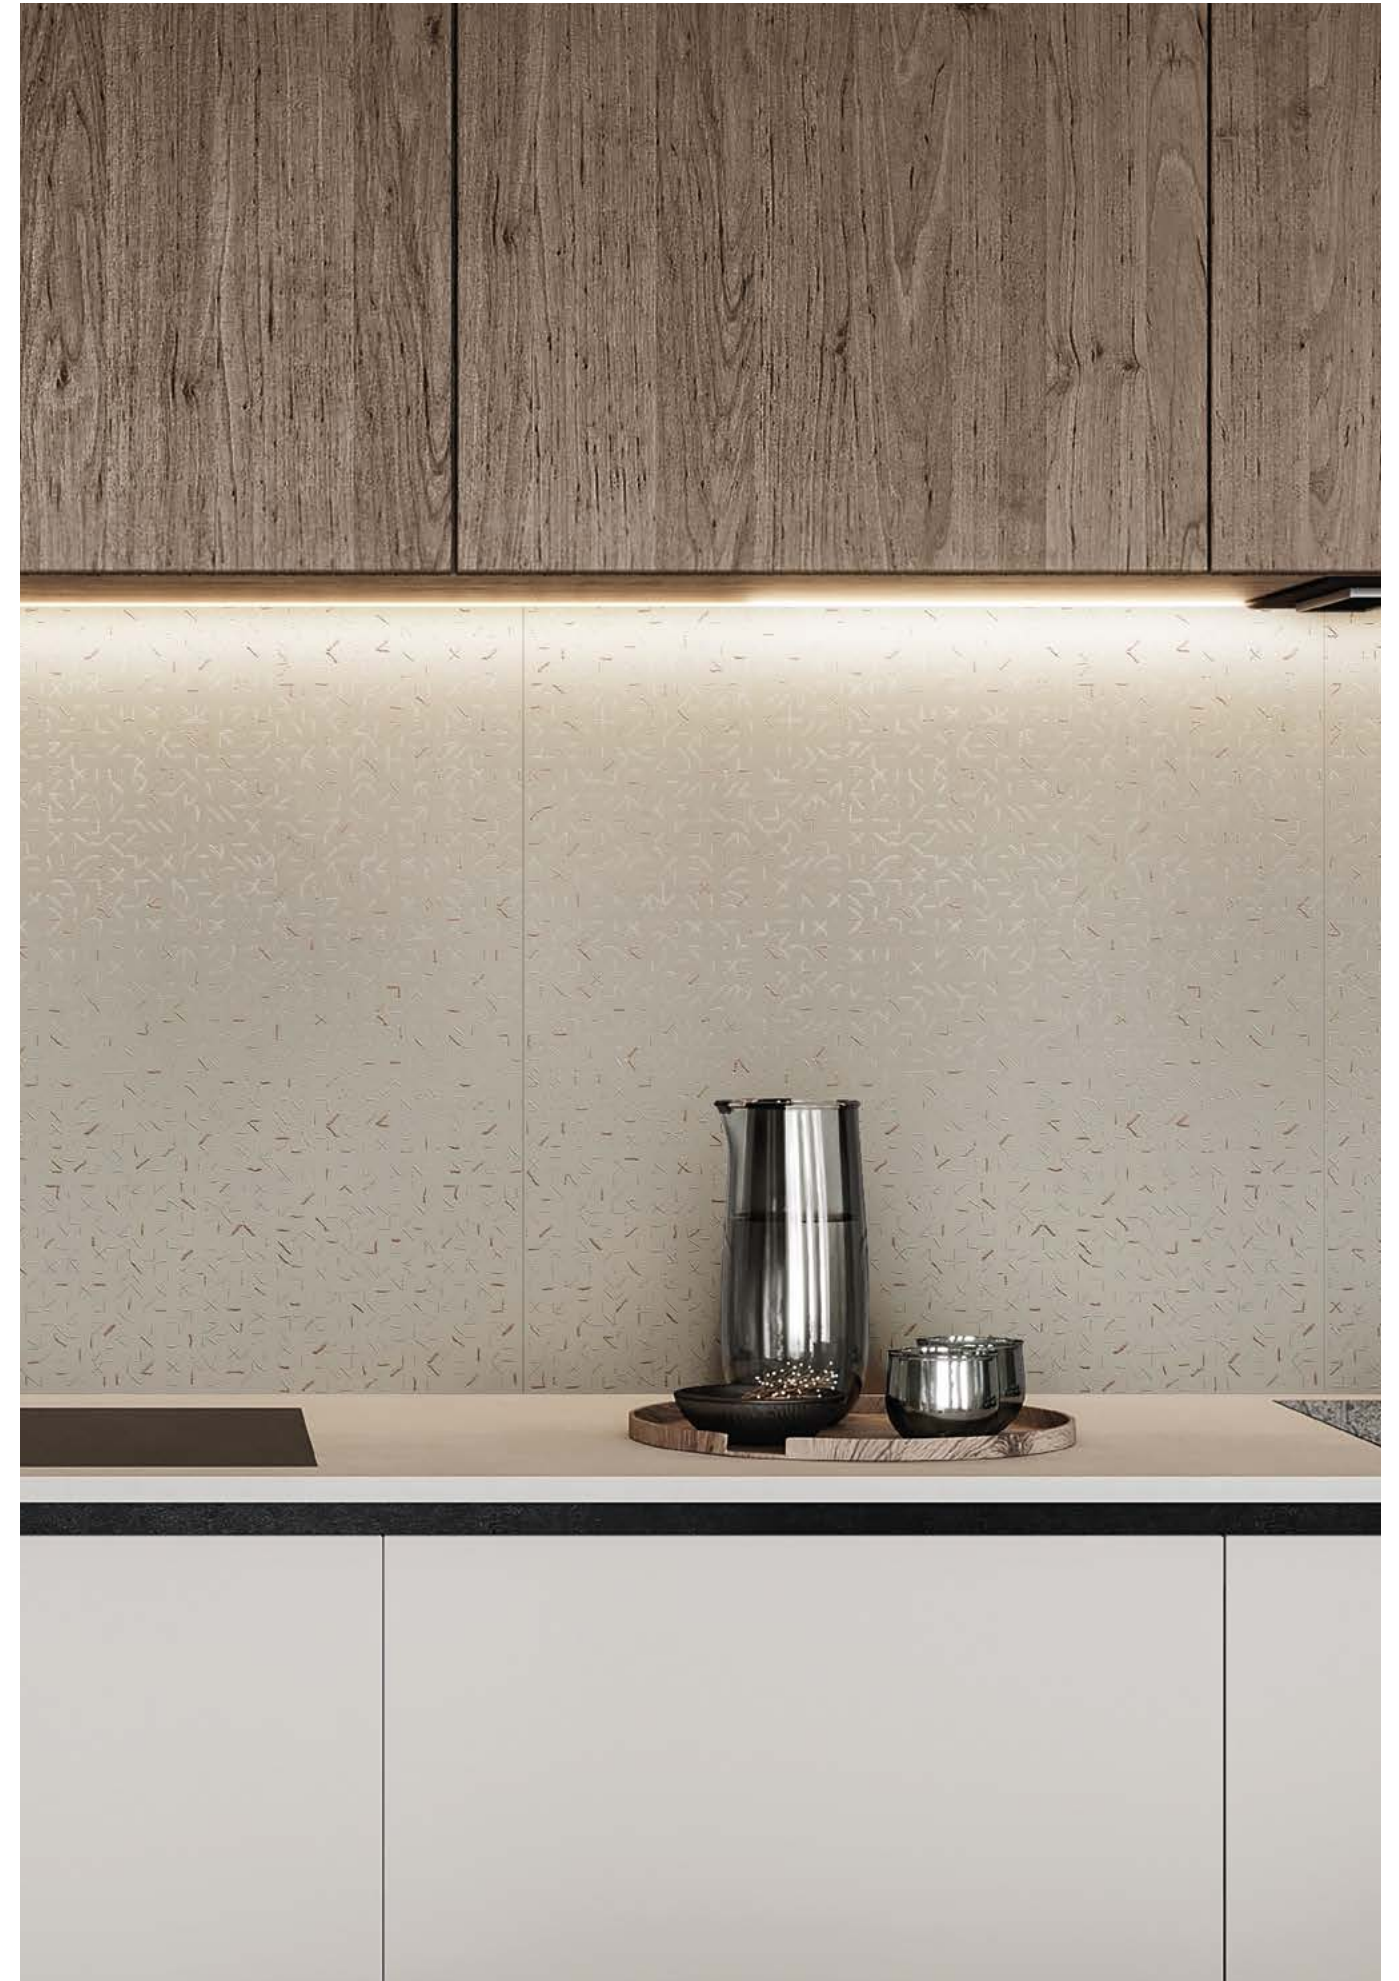

aparici

STITCH COLLECTION

PORCELAIN - PORCELÁNICO

STITCH

Wall: Stitch Blue Natural 59,55x59,55 cm

Wall: Stitch Ivory Natural 59,55x59,55 cm

STITCH

Porcelain Rectified Monocaliber Thickness 1 cm
Porcelánico Rectificado Monocalibre Espesor 1 cm