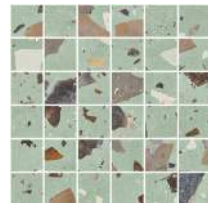

PEBBLE

Porcelain Rectified Monocaliber Double Firing
 Porcelánico Rectificado Monocalibre Bicocción

Pebble Green Natural
 99,55 x 99,55 cm - 39,19" x 39,19"

V2
 G-3284

Pebble Green Nat.
 Mosaico 5x5
 29,75 x 29,75 cm
 11,71" x 11,71"