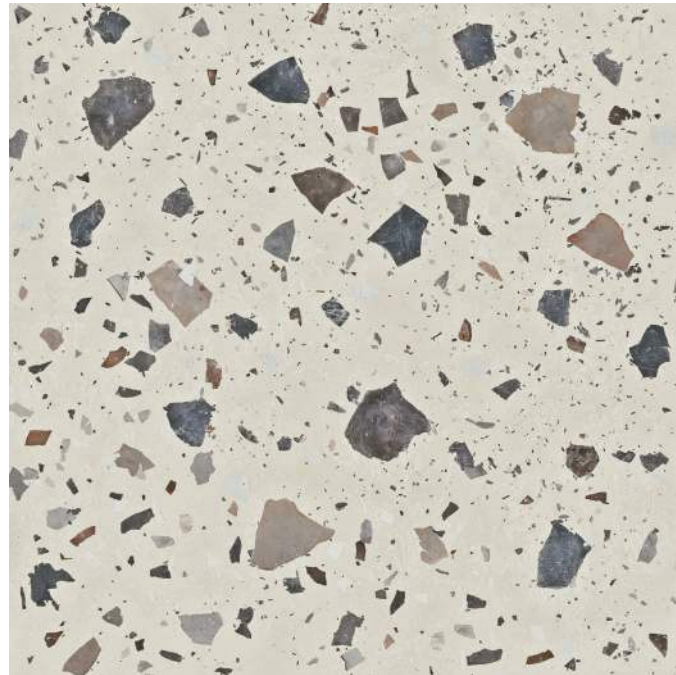

aparici

PEBBLE COLLECTION

PORCELAIN - PORCELÁNICO | IN & OUT - INTERIOR & EXTERIOR

PEBBLE

Floor: Pebble Ivory Natural 99,55 x 99,55 cm

Floor: Pebble Green Natural 99,55 x 99,55 cm

PEBBLE

Porcelain Rectified Monocaliber Double Firing
 Porcelánico Rectificado Monocalibre Bicocción

Pebble Ivory Natural
 99,55 x 99,55 cm - 39,19" x 39,19"

G-3284

Pebble Ivory Nat.
 Mosaico 5x5
 29,75 x 29,75 cm
 11,71" x 11,71"

G-3558

Pebble Ivory Natural
 59,55 x 59,55 cm - 23,45" x 23,45"

G-3180

Pebble Grey Natural
 99,55 x 99,55 cm - 39,19" x 39,19"