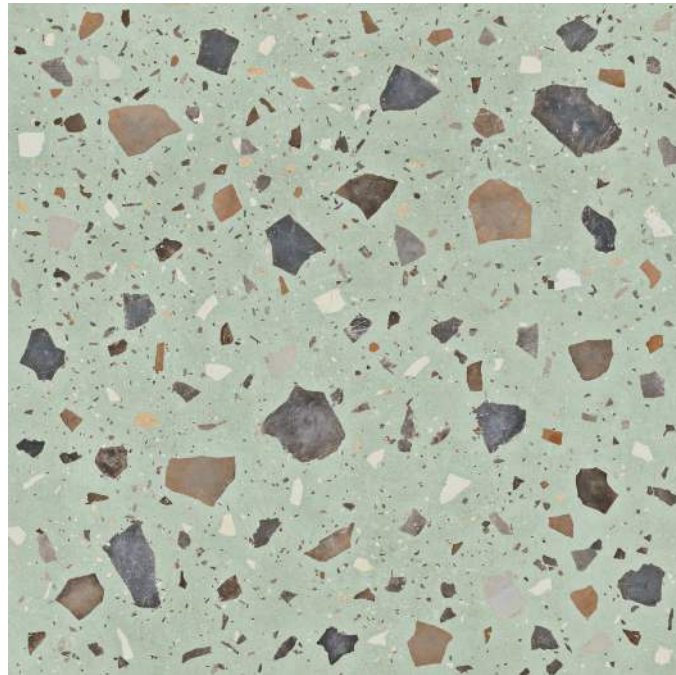

PEBBLE

Porcelain Rectified Monocaliber Double Firing
 Porcelánico Rectificado Monocalibre Bicocción

Pebble Green Natural
 99,55 x 99,55 cm - 39,19" x 39,19"

V2
 G-3284

Pebble Green Nat.
 Mosaico 5x5
 29,75 x 29,75 cm
 11,71" x 11,71"