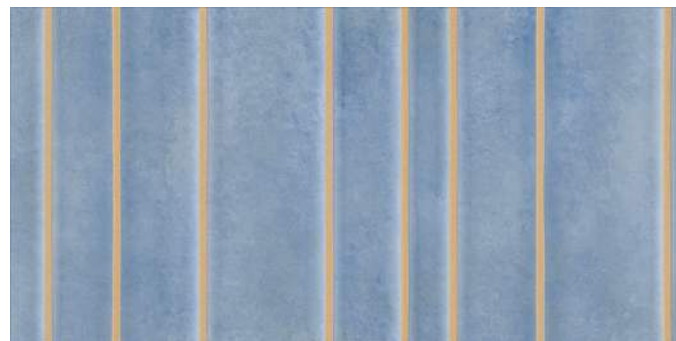

Paradox Blue Form Natural
49,75 x 99,55 cm - 19,59" x 39,19"

G-3230

MULTIPLE TILING PROPOSALS
DISTINTAS FORMAS DE COLOCACIÓN POSIBLES