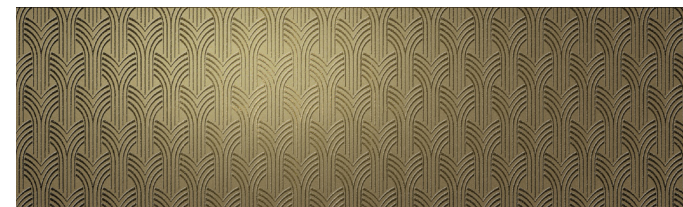

**G-3154**

**Feel Ivory Ornato**  
 29,75x99,55 cm - 11.73"x39.18"

**Feel Ivory**  
 G-3170 29,75x99,55 cm - 11.73"x39.18"

**G-3154**

**Feel Brass Ornato**  
 29,75x99,55 cm - 11.73"x39.18"

**G-3194**

**Feel Gold Ornato**  
 29,75x99,55 cm - 11.73"x39.18"

**Feel Silver Ornato**  
 G-2435 29,75x99,55 cm - 11.73"x39.18"

**G-2435**

**Geneva Gold - Silver - Copper Lista**  
 1x99,55 cm - 0,39"x39,19"

**G-291**