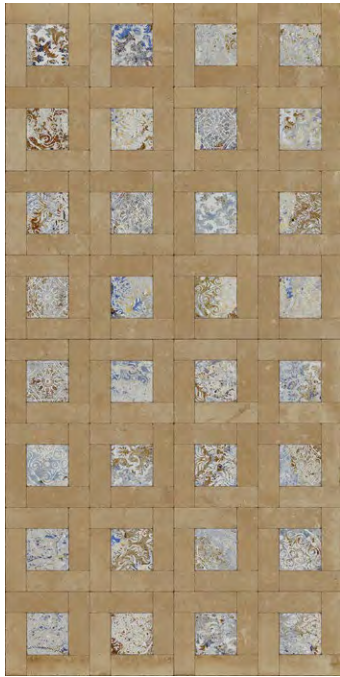

Wall: Zest Sapphire Stamp Natural 50x100 cm

ZEST 2CM

Porcelain Thickness 2 cm

Porcelánico Espesor 2 cm

Zest Vestige Stamp 2cm
50x100 cm - 19.69"x39.37"
G-9234

Floor: Zest Vestige Stamp 2CM 50x100 cm

UNE-EN 16165 Anexo C (UNE-EN 41901 EX)